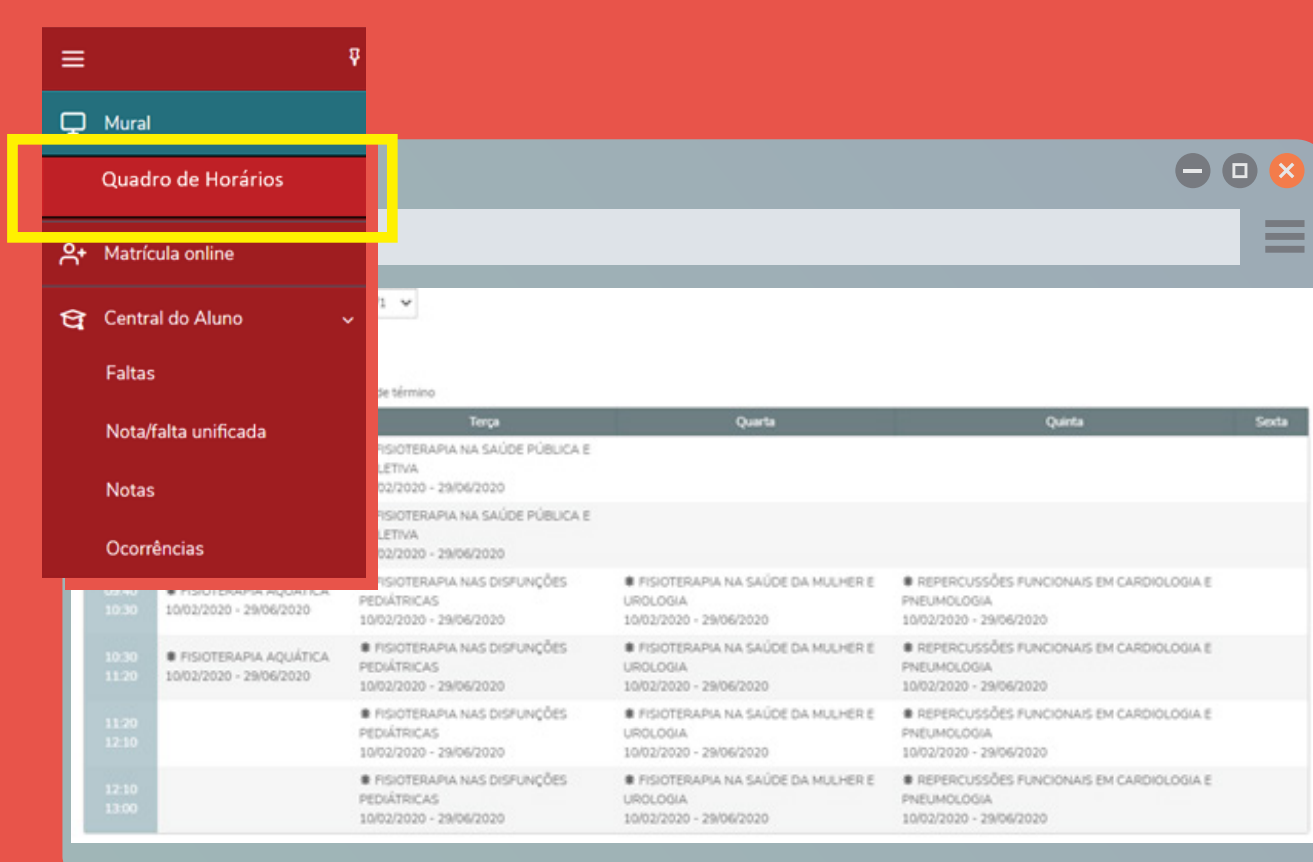

ACESSO AO QADRO DE HORÁRIOS

ACESSE O PORTAL ACADÊMICO

INFORME O USUÁRIO E SENHA

O usuário será seu número de matrícula e a senha a ser utilizada será a informada no ato da matrícula e/ou direcionada por e-mail após a efetivação da matrícula.

Observação:

A senha possui letras maiúsculas, minúsculas, números e símbolos

ACESSAR NO MENU LATERAL O ÍCONE • Quadro de horário

Será apresentado o quadro de horário com as disciplinas a serem cursadas no período letivo, Ao clicar na disciplina do quadro de horários é possível consultar mais informações sobre a disciplina como: nome dos docentes, carga horária e a sala em que a disciplina será ministrada (para disciplinas realizadas presencialmente).