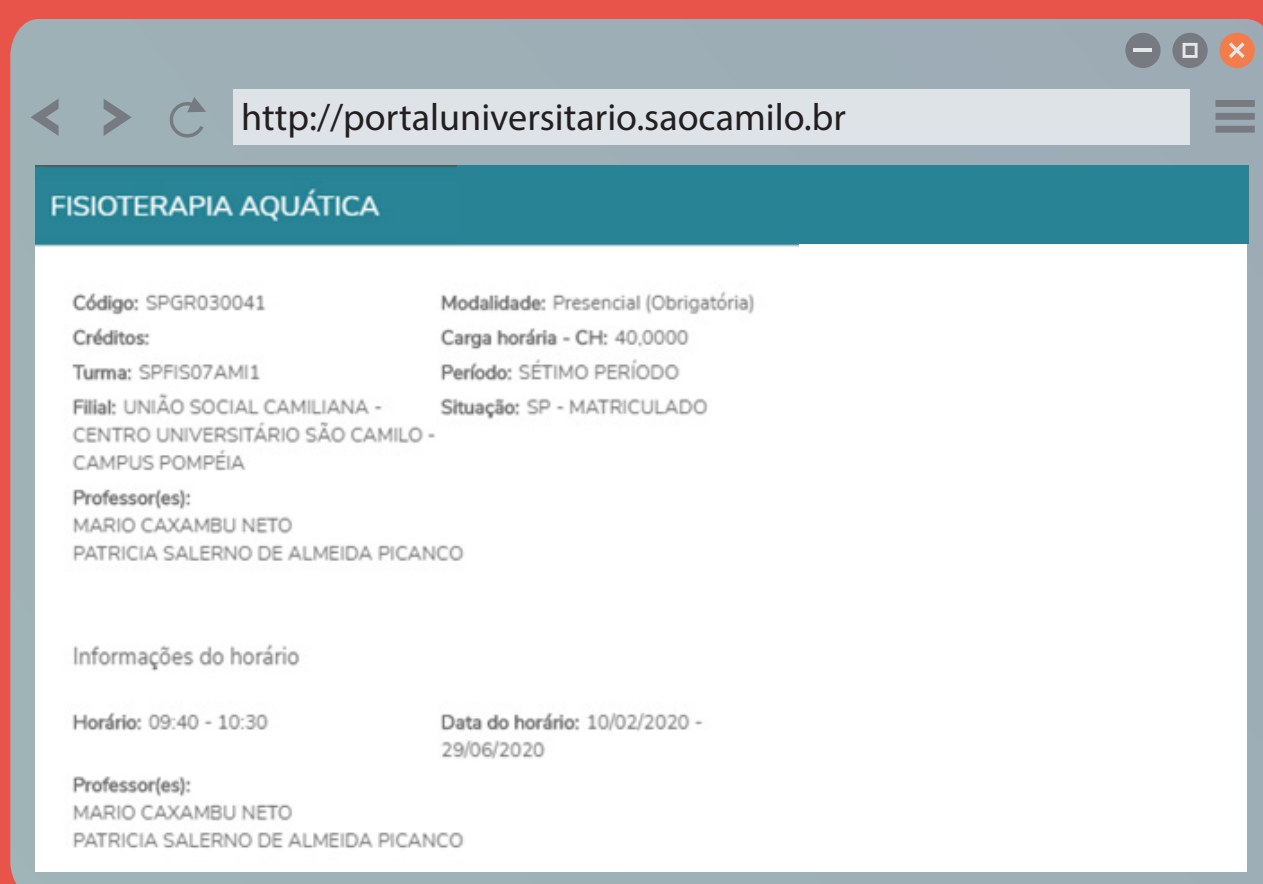

É importante reforçar que o quadro de horários estará disponível apenas a partir de 02/08/2023 para cursos presenciais e 10/08/2023 para cursos a distância, conforme calendário acadêmico.